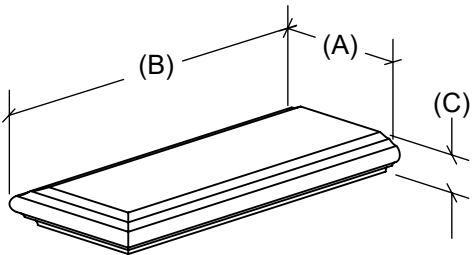

STRAIGHT WALL CAPS			
PART NO.	WIDTH (A)	LENGTH (B)	HEIGHT (C)
VP-WC8.5ST	8 1/2"	24"	2 1/2"
VP-WC10.5ST	10 1/2"	24"	2 1/2"
VP-WC12.5ST	12 1/2"	24"	2 1/2"
VP-WC14.5ST	14 1/2"	24"	2 1/2"
VP-WC16.5ST	16 1/2"	24"	2 1/2"
VP-WC20.5ST	20 1/2"	24"	2 1/2"
VP-WC24.5ST	24 1/2"	24"	2 1/2"

END WALL CAPS			
PART NO.	WIDTH (A)	LENGTH (B)	HEIGHT (C)
VP-WC8.5END	8 1/2"	24"	2 1/2"
VP-WC10.5END	10 1/2"	24"	2 1/2"
VP-WC12.5END	12 1/2"	24"	2 1/2"
VP-WC14.5END	14 1/2"	24"	2 1/2"
VP-WC16.5END	16 1/2"	24"	2 1/2"
VP-WC20.5END	20 1/2"	24"	2 1/2"
VP-WC24.5END	24 1/2"	24"	2 1/2"

CORNER WALL CAPS			
PART NO.	WIDTH (A)	LENGTH (B)	HEIGHT (C)
VP-WC8.5CRN	8 1/2"	12"	2 1/2"
VP-WC10.5CRN	10 1/2"	12 1/2"	2 1/2"
VP-WC12.5CRN	12 1/2"	14 1/2"	2 1/2"
VP-WC14.5CRN	14 1/2"	16 1/2"	2 1/2"
VP-WC16.5CRN	16 1/2"	18 1/2"	2 1/2"
VP-WC20.5CRN	20 1/2"	22 1/2"	2 1/2"
VP-WC24.5CRN	24 1/2"	26 1/2"	2 1/2"