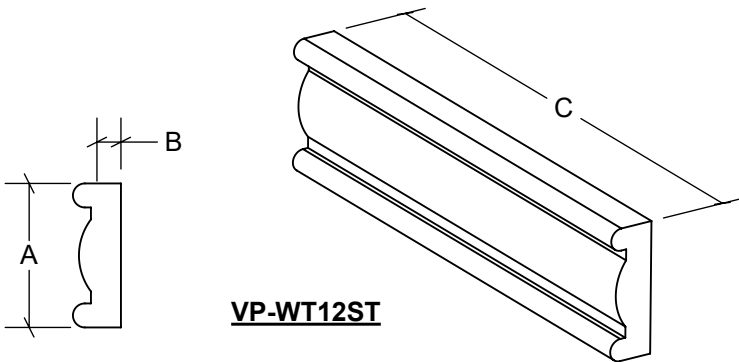

**WWW.VALORIPRECAST.COM**

**VP-WT3ST**

**VP-WT61ST**

**VP-WT30ST**

**VP-WT18ST**

**VP-WT12ST**

**VP-WT13ST**

TRIM				
PART #	A	B	C	COMPANION PART
VP-WT3ST	6"	1 1/2"	24"	VP-WT3LT / VP-WT3RT
VP-WT30ST	6"	1 1/2"	24"	VP-WT30LT / VP-WT30RT
VP-WT12ST	6"	2"	24"	VP-WT12LT / VP-WT12RT
VP-WT61ST	7"	4 1/2"	24"	VP-WT61LT / VP-WT61RT
VP-WT18ST	7"	4"	24"	VP-WT18LT / VP-WT18RT
VP-WT13ST	7 1/4"	1 1/2"	24"	VP-WT13LT / VP-WT13RT