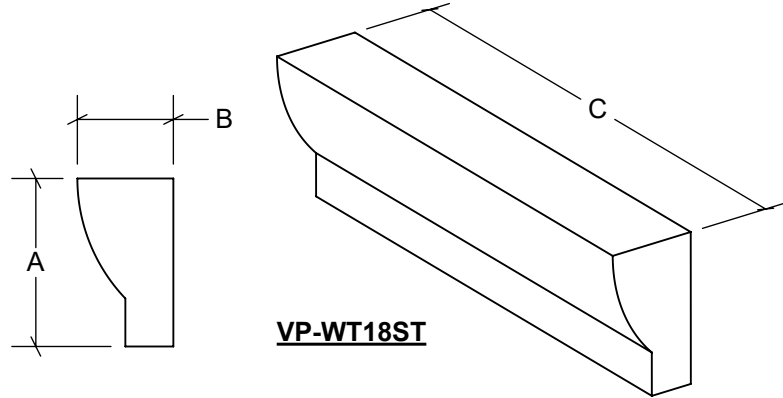

**WWW.VALORIPRECAST.COM**

**VP-WT3ST**

**VP-WT61ST**

**VP-WT30ST**

**VP-WT18ST**

**VP-WT12ST**

**VP-WT13ST**

TRIM				
PART #	A	B	C	COMPANION PART
VP-WT3ST	6"	1 1/2"	24"	VP-WT3LT / VP-WT3RT
VP-WT30ST	6"	1 1/2"	24"	VP-WT30LT / VP-WT30RT
VP-WT12ST	6"	2"	24"	VP-WT12LT / VP-WT12RT
VP-WT61ST	7"	4 1/2"	24"	VP-WT61LT / VP-WT61RT
VP-WT18ST	7"	4"	24"	VP-WT18LT / VP-WT18RT
VP-WT13ST	7 1/4"	1 1/2"	24"	VP-WT13LT / VP-WT13RT