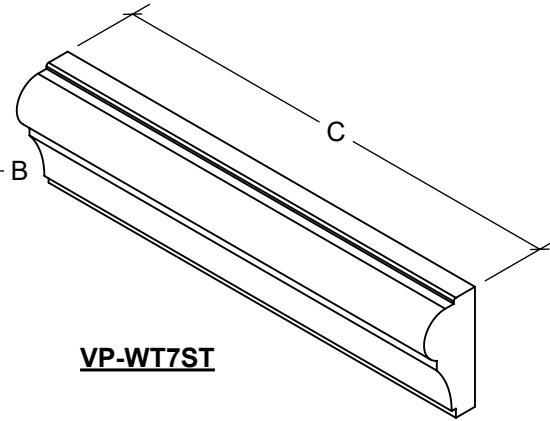

VP-WT31ST

VP-WT7ST