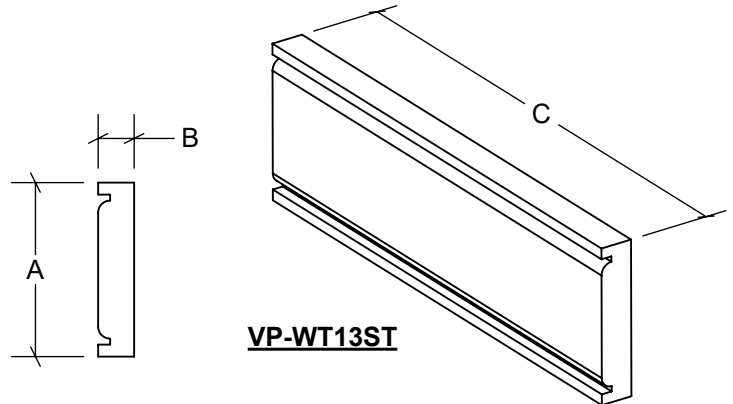

**WWW.VALORIPRECAST.COM**

**VP-WT3ST**

**VP-WT61ST**

**VP-WT30ST**

**VP-WT18ST**

**VP-WT12ST**

**VP-WT13ST**

TRIM				
PART #	A	B	C	COMPANION PART
VP-WT3ST	6"	1 1/2"	24"	VP-WT3LT / VP-WT3RT
VP-WT30ST	6"	1 1/2"	24"	VP-WT30LT / VP-WT30RT
VP-WT12ST	6"	2"	24"	VP-WT12LT / VP-WT12RT
VP-WT61ST	7"	4 1/2"	24"	VP-WT61LT / VP-WT61RT
VP-WT18ST	7"	4"	24"	VP-WT18LT / VP-WT18RT
VP-WT13ST	7 1/4"	1 1/2"	24"	VP-WT13LT / VP-WT13RT