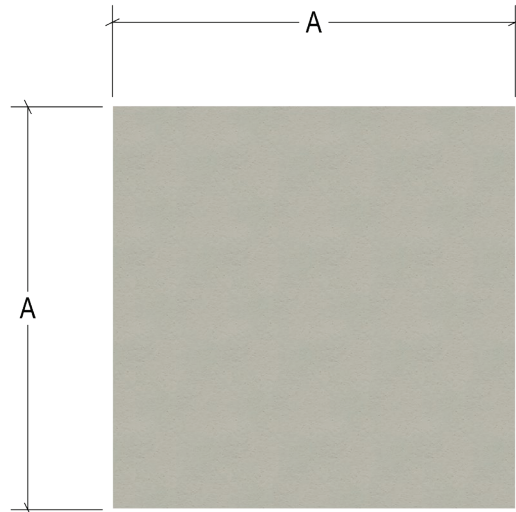

## SQUARE STEPSTONES

# HARDSCAPE

**THREE DIMENSIONAL VIEW**

**TOP VIEW**

**FRONT VIEW**

PART #	A	B
VP-SS12X12	12"	2"
VP-SS15X15	15"	2"
VP-SS18X18	18"	2"
VP-SS24X24	24"	2"
VP-SS30X30	30"	2"
VP-SS36X36	36"	2"