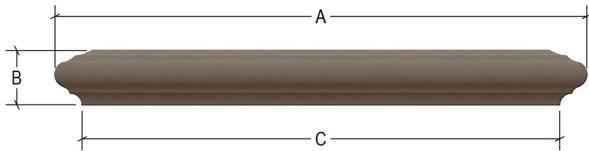

THREE DIMENSIONAL VIEW

FRONT VIEW

PART #	A	B	C
VP-F14C	14 1/2"	2 1/2"	12"
VP-F16C	16 1/2"	2 1/2"	14"
VP-F19C	19 1/2"	2 1/2"	17"
VP-F22C	22 1/2"	2 1/2"	20"
VP-F24C	24 1/2"	2 1/2"	22"
VP-F28C	28 1/2"	2 1/2"	26"
VP-F30C	30 1/2"	2 1/2"	28"
VP-F32C	32 1/2"	2 1/2"	30"
VP-F34C	34 1/2"	2 1/2"	32"
VP-F36C	36 1/2"	2 1/2"	34"
VP-F38C	38 1/2"	2 1/2"	36"

PART #	A	B	C
VP-PK14C	14 1/2"	3 3/4"	12"
VP-PK16C	16 1/2"	4"	14"
VP-PK19C	19 1/2"	4 1/4"	17"
VP-PK22C	22 1/2"	4 3/8"	20"
VP-PK24C	24 1/2"	4 1/2"	22"
VP-PK28C	28 1/2"	5"	26"
VP-PK30C	30 1/2"	5 1/4"	28"
VP-PK32C	32 1/2"	5 3/8"	30"
VP-PK34C	34 1/2"	6"	32"
VP-PK36C	36 1/2"	6 1/2"	34"
VP-PK38C	38 1/2"	6 3/4"	36"