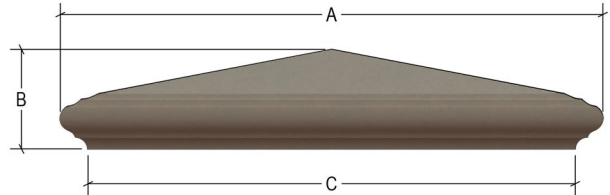

THREE DIMENSIONAL VIEW

FRONT VIEW

PART #	A	B	C
VP-F14C	14 1/2"	2 1/2"	12"
VP-F16C	16 1/2"	2 1/2"	14"
VP-F19C	19 1/2"	2 1/2"	17"
VP-F22C	22 1/2"	2 1/2"	20"
VP-F24C	24 1/2"	2 1/2"	22"
VP-F28C	28 1/2"	2 1/2"	26"
VP-F30C	30 1/2"	2 1/2"	28"
VP-F32C	32 1/2"	2 1/2"	30"
VP-F34C	34 1/2"	2 1/2"	32"
VP-F36C	36 1/2"	2 1/2"	34"
VP-F38C	38 1/2"	2 1/2"	36"

PART #	A	B	C
VP-PK14C	14 1/2"	3 3/4"	12"
VP-PK16C	16 1/2"	4"	14"
VP-PK19C	19 1/2"	4 1/4"	17"
VP-PK22C	22 1/2"	4 3/8"	20"
VP-PK24C	24 1/2"	4 1/2"	22"
VP-PK28C	28 1/2"	5"	26"
VP-PK30C	30 1/2"	5 1/4"	28"
VP-PK32C	32 1/2"	5 3/8"	30"
VP-PK34C	34 1/2"	6"	32"
VP-PK36C	36 1/2"	6 1/2"	34"
VP-PK38C	38 1/2"	6 3/4"	36"